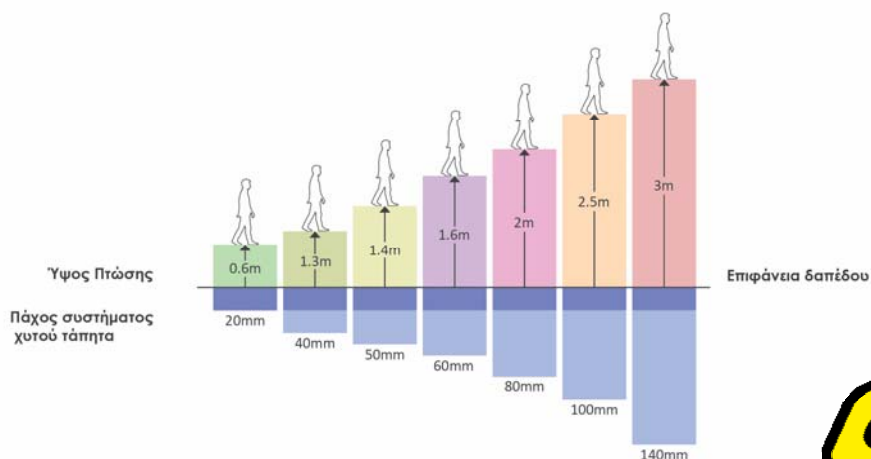

Νέο υπόστρωμα για UniPlay <40 χιλ: Εφαρμογή και συμπίεση εγκιβωτισμένου crusherant και σπαστού άμμου σε τελικό πάχος τουλάχιστον 10 εκ. Επιπλέον, τουλάχιστο 10εκ μπετόν τριφτό πριν την εφαρμογή του **UniPlay** σε ελάχιστο πάχος 20χιλ.

Καθορισμός συστήματος

Το πάχος του UniPlay καθορίζεται το Ύψος Ελεύθερης Πτώσης (Free Fall Height) οποιοδήποτε εξοπλισμού στον παιδότοπο και το Κρίσιμο Ύψος Πτώσης (Critical Fall Height) του δαπέδου. Αυτό είναι το ύψος από το οποίο εκτιμάται ότι η επιφάνεια θα απορροφήσει τον κραδασμό πτώσης ενός παιδιού, ώστε επαρκώς να αποτρέψει σοβαρή κρανιακή βλάβη.

Για παιχνίδια όπου τα παιδιά στέκονται το ΥΕΠ υπολογίζεται από από το υψηλότερο σημείο του παιχνιδιού που προορίζεται για παιχνίδι—συνήθως το ύψος της πλατφόρμας.

UniPlay 35 για ΥΕΠ μέχρι 1,6μ

UniPlay 50 για ΥΕΠ μέχρι 1,8μ