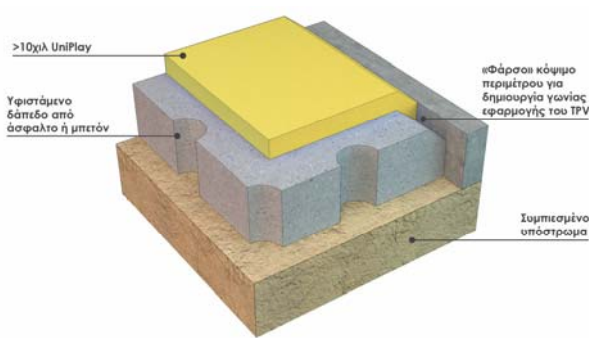

GIZET

Το **UniPlay** είναι χυτό δάπεδο ασφαλείας χωρίς επιπτώσεις στην υγεία, με εξαιρετική ανθεκτικότητα και ελάχιστη συντήρηση. Ένα χυτό σύστημα που μπορεί να καλύψει εξατομικευμένες απαιτήσεις και έχει απεριόριστους συνδυασμούς.

Προσφέροντας πολλαπλούς χρωματισμούς και σχεδιασμούς, μπορούν να διαμορφωθούν πάρκα κυκλοφοριακής αγωγής, λαβύρινθοι, γεωμετρικά σχήματα και ότι άλλο θα εξιτάρει τη φαντασία των μικρών.

Προετοιμασία υποστρώματος

Υπάρχον υπόστρωμα ασφάλτου ή μπετόν: «Φάρσο» κόψιμο περιμέτρου για «ραμπωτό» τελείωμα του **UniPlay** και εφαρμογή τουλάχιστον 15χιλ τελικού δαπέδου στο επιλεγμένο χρωματισμό και σχεδιασμό.

Νέο υπόστρωμα για UniPlay >40 χιλ: Εφαρμογή και συμπίεση εγκιβωτισμένου χαλικοστρώματος και σπαστής άμμου σε τελικό πάχος τουλάχιστον 10 εκ. Ακολουθεί η εφαρμογή του SBR στο απαιτούμενο πάχος σύμφωνα με τις προδιαγραφές και τέλος η εφαρμογή του TPV σε πάχος 15χιλ