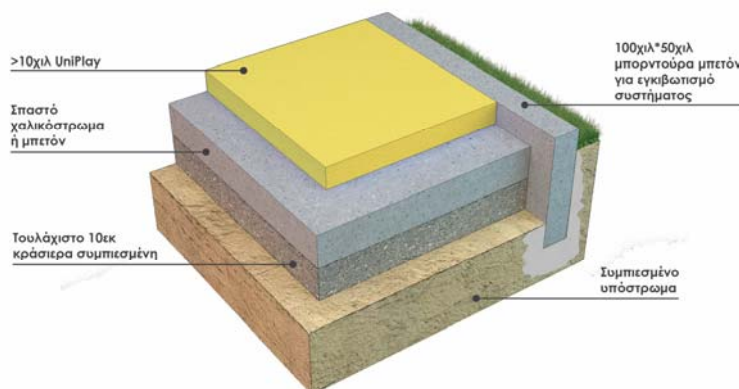

Νέο υπόστρωμα για UniPlay <40 χιλ: Εφαρμογή και συμπίεση εγκιβωτισμένου crusherant και σπαστού άμμου σε τελικό πάχος τουλάχιστον 10 εκ. Επιπλέον, τουλάχιστο 10εκ μπετόν τριφτό πριν την εφαρμογή του **UniPlay** σε ελάχιστο πάχος 20χιλ.