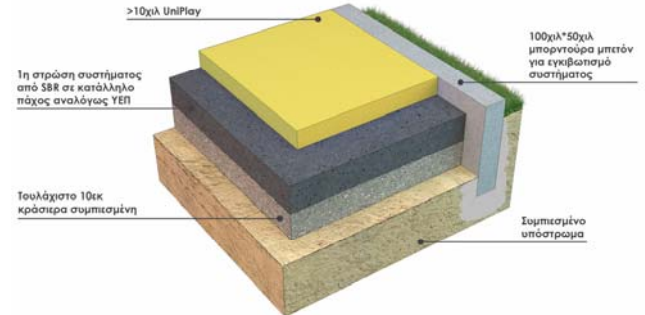

GIZET

Το **UniPlay** είναι χυτό δάπεδο ασφαλείας χωρίς επιπτώσεις στην υγεία, με εξαιρετική ανθεκτικότητα και ελάχιστη συντήρηση. Ένα χυτό σύστημα που μπορεί να καλύψει εξατομικευμένες απαιτήσεις και έχει απεριόριστους συνδυασμούς.

Προσφέροντας πολλαπλούς χρωματισμούς και σχεδιασμούς, μπορούν να διαμορφωθούν πάρκα κυκλοφοριακής αγωγής, λαβύρινθοι, γεωμετρικά σχήματα και ότι άλλο θα εξιτάρει τη φαντασία των μικρών.

Προετοιμασία υποστρώματος

Υπάρχον υπόστρωμα ασφάλτου ή μπετόν: «Φάρσο» κόψιμο περιμέτρου για «ραμπωτό» τελείωμα του **UniPlay** και εφαρμογή τουλάχιστον 15χιλ τελικού δαπέδου στο επιλεγμένο χρωματισμό και σχεδιασμό.

Νέο υπόστρωμα για UniPlay >40 χιλ: Εφαρμογή και συμπίεση εγκιβωτισμένου χαλικοστρώματος και σπαστής άμμου σε τελικό πάχος τουλάχιστον 10 εκ. Ακολουθεί η εφαρμογή του SBR στο απαιτούμενο πάχος σύμφωνα με τις προδιαγραφές και τέλος η εφαρμογή του TPV σε πάχος 15χιλ